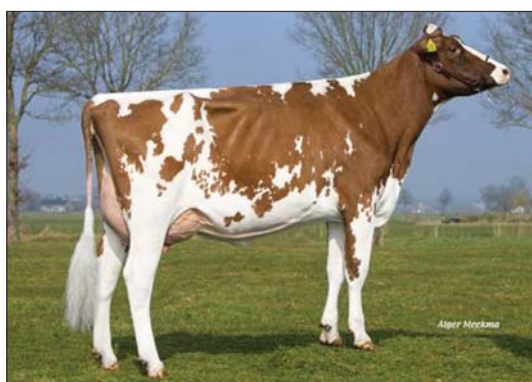

GANDALF DE 000536 347662 - né le 22-02-2010 - N° agrément : 83477

- ◆ Taureau complet
- ◆ Améliorateur en morphologie

Index 08/15 (Pays-Bas) CD 82 base Pie Rouge

INET	+ 18	Lait	- 130
T.P. ‰/oo	+ 0,1	T.B. ‰/oo	+ 3,1
Kappacaseine AA			

Caractères Fonctionnels :

Facilité de vêlage	Longévité (jours) + 84
Normale	Caractère 101
Vitesse de traite 104	Fertilité des Filles 95
Cellules 103	Index Viande 97
Locomotion 100	Tardivité 98

RH MEGGY : mère de **Gandalf**

MARGRIET 286 : Fille de **Gandalf**

RIKA 11 : Fille de **Gandalf** et sa mamelle

Index morphologie 08/2015 CD 71 (Pays-Bas)

MORPHOLOGIE		90	95	100	105	110
Gabarit	107			█	█	█
Robustesse	107			█	█	█
Mamelle	108			█	█	█
Pieds et Membres	100			█		
TOTAL	107			█	█	█
Détail Morphologie						
Hauteur Sacrum	103	petite		█		grande
Profondeur de Poitrine	103	peu profonde		█		profonde
Capacité Corporelle	104	peu ouverte		█		ouverte
Conformation laitière	109	peu anguleuse		█	█	anguleuse
Etat corporel	97	maigre		█		gras
Inclin. du Bassin	101	relevé		█		incliné
Largeur du Bassin	105	étroite		█	█	large
Membres vus d'Arrière	100	panards		█		parallèles
Membres vus de coté	97	droits		█		coudés
Epaisseur du Talon	102	peu épais		█		épais
Attache Mamelle Avant	108	bas		█	█	haute
Implantation Trayons Avant	107	écartés		█	█	serrés
Implantation Trayons Arrière	106	écartés		█	█	serrés
Longueur des Trayons	97	courts		█		longs
Profondeur de la Mamelle	105	profonde		█		peu profonde
Hauteur Mamelle Arrière	105	basse		█		haute
Ligament Suspenseur Arrière	106	faible		█		fort

GANDALF est un taureau holstein Rouge d'origine nouvelle, harmonieux, typé laitier avec d'excellents membres.

Son père **CURTIS** est un des meilleurs taureaux issu de la souche des "MASSIA". C'est un taureau améliorateur en lait et TP. Il transmet également une bonne morphologie notamment en mamelles, bassins et membres : ce sont des vaches qui s'adaptent bien en logette caillebotis.