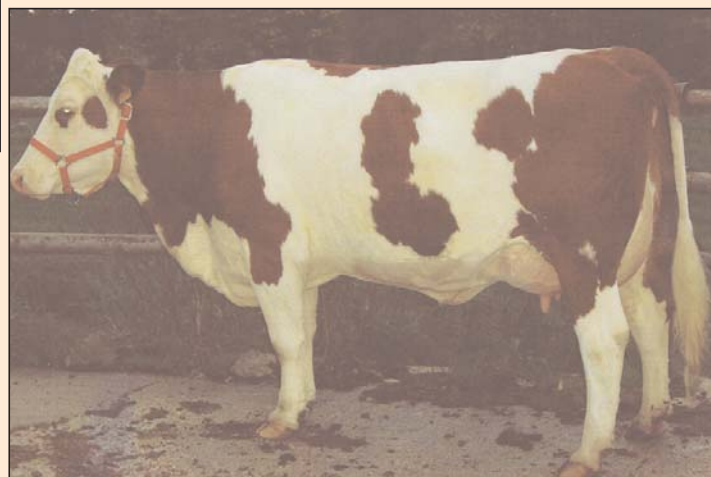

ABYDOS aAa

N° FR 25 49 687 160— Né le 28/09/2005

Naisseur : EARL BARDEY
25270 VILLERS SOUS CHAMLAMONT

Les filles d'EXTRA avaient attiré l'attention par leur taille, leur développement, leurs aptitudes laitières et le taux protéique.

En choisissant un fils issu d'une fille de JOYEUX x PATRIMOINE notre but est d'éliminer l'excès de volume qui caractérisait la souche EXTRA.

ABYDOS est un taureau solide avec de très bons aplombs et de gabarit en dessous de la moyenne.

Père : EXTRA FR 25 89 028 922 2000 nb dur lait TB TP Filles 36 305 6371 35,8 33,2 Contemp. 293 5852 36,5 32,9 taureau améliorateur en T.P. lait et taille	GPP : CESAR FR 39 07 732 989 1997 nb dur lait TB TP Filles 126 305 5835 35,7 32,0 Contemp. 305 5699 35,6 31,7
	GMP : SAGESSE FR 39 81 009 443 1 305 j. 7864 36,5 32,8 6 360 j. 11239 35,3 31,4
Mère : SOURIS FR 25 49687 029 1 288 j. 6173 37,2 32,8 2 363 j. 10019 37,9 32,2 3 265 j. 8426 37,9 32,1	GPM : JOYEUX FR 25 94 0727 927 2007 nb dur lait TB TP Filles 157 314 6357 37,0 34,1 Contemp. 305 6102 36,5 32,8
	G.M.M. : NICOISE 4 305 j. 8458 35,7 32,8

Gabarit : =	Lait : = +
Epaisseur : =	T.P. : = +
Mamelle : =	TB : =

Facilité de vêlage : Facile à Normale

SOURIS :
Mère d'ABYDOS