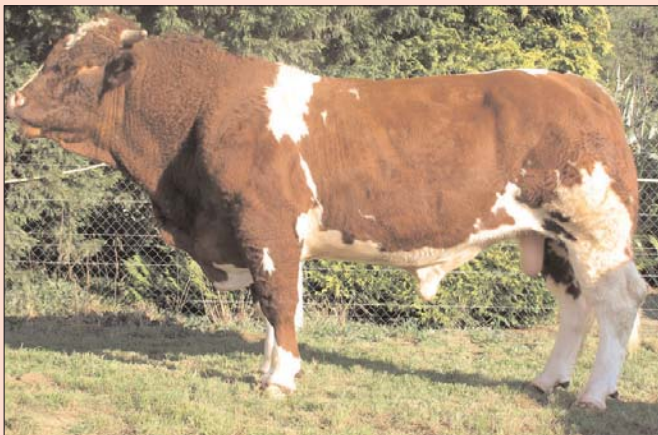

ROUGE DES PRES

ARAMIS est un reproducteur Rouge des Prés de grande origine : Fils de la célèbre vache **ROSEARIE** de l'élevage Maignan qui a été plusieurs fois championne de la race dans les concours nationaux et du taureau **PIANO**, reproducteur de type élevage qui a donné une bonne production en femelle.

ARAMIS se présente comme un taureau de conformation régulière et musclée.

ARAMIS n° FR 53 427 3475

Naisseur : Jacques MIGNAN 53210 Bonchamp les Laval

Poids naissance : 54 kg - Poids à 210 j. : 401 kg

Père : **PIANO** FR 53 6588 6859
M. Maillerie 53 Gastines