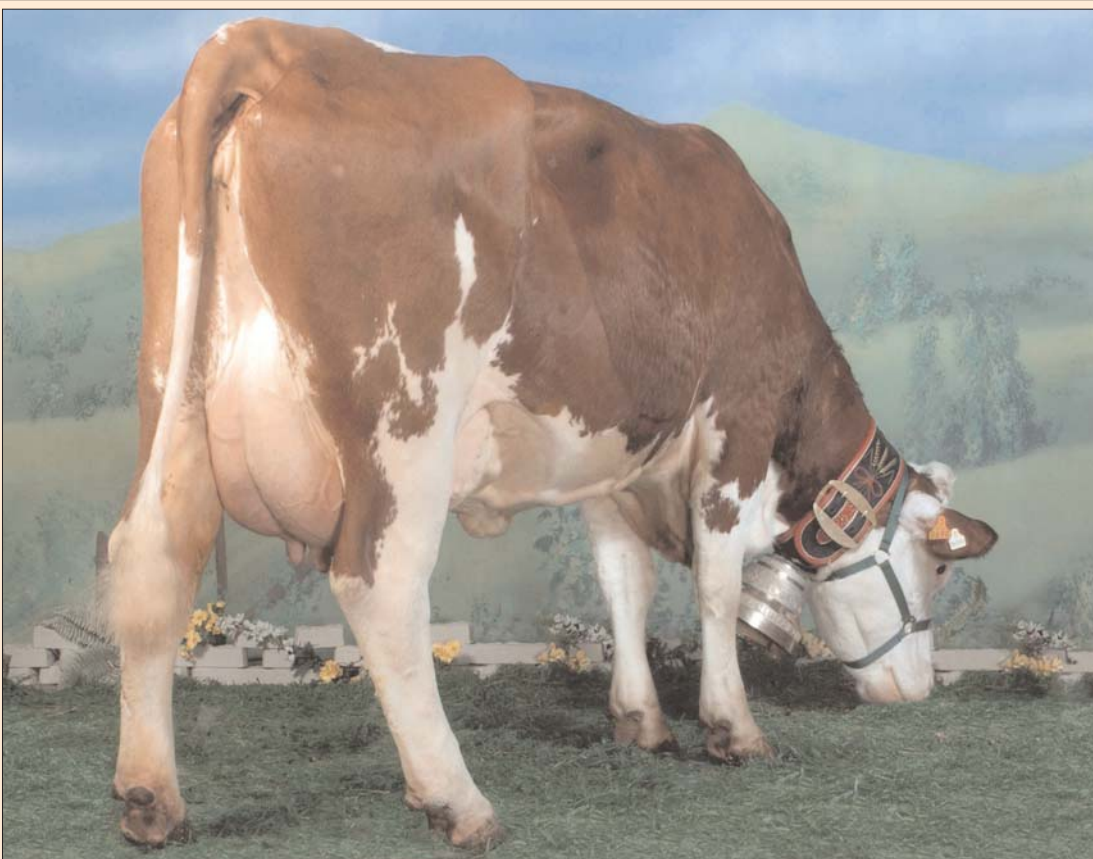

PRODUCTION :

Les premiers veaux de **BECFIN** sont assez grands et colorés

BECFIN est un taureau à utiliser sur les filles de JOYEUX, OREGON, PEGASE, RANCHO, TROC, TUTU...

Facilité de vêlage : **Normale.**

Père : **HEROIQUE** FR 39 0284 8318
2002-2009 NB DURÉE LAIT TB TP
Filles 112 316 6296 34,0 32,7
Contemp 307 6002 35,6 32,2

GPP : **PATRIMOINE** 3979000905
1997 nb dur lait TB TP
Filles 1989 305 5592 34.9 31.5
Contemp. 305 5375 35.7 31.9

GMP : **AUDI** (Satan x Coquet)
1 297j 5750 31.6 31.5
5 305j 9552 33.2 31.5
6 290j 9337 31.9 33.5

Mère : **PASTELLE** FR 3921 140690
Durée LAIT TB TP
2.05 388 j. 8251 37,7 34,8
3.09 312 j. 8733 36,4 31,8
4.09 310 j. 9446 35,2 32
5.09 479 j. 11828 37,3 33,4
7.05 578 j. 13109 38,3 32,5

GPM : **LEQUEL** FR 39 9520 7025
2004-2007 NB DURÉE LAIT TB TP
Filles 203 305 6228 35,8 32,5
Contemp. 306 6054 35,5 32,5

GMM : **LATITUDE** FR 3995 210638(Irsut x Grivoise)

Mère de BECFIN :
PASTELLE