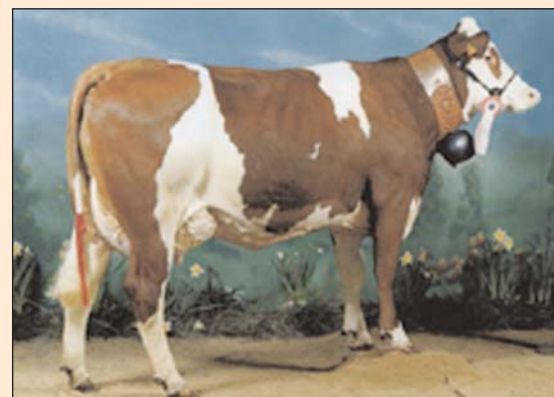

JOYEUX

N° : FR 25 9402 7927 - Né le : 20/11/1994

Naisseur GAEC LAFFLY 25560 BOUVERANS

JOYEUX a confirmé dans nos troupeaux les qualités que nous avons discernées au travers de sa descendance de monte naturelle : très grande homogénéité avec des vaches de taille moyenne très colorées et élégantes. D'excellents bassins et une bonne conformation ; une mamelle excellente dans ses attaches, son volume, ses trayons.

En lait, pas de prouesses mais dès la 1ère lactation une très bonne persistance. Peu de précocité mais les performances qui s'affirment au fil des lactations successives. A noter le niveau de taux protéique.

JOYEUX mérite donc bien de constituer pour nous la tête d'une nouvelle lignée.

Père : **HORIZON** FR 39 9201 0679

GPP : **PATRIMOINE** FR 39 7900 0905
1997 nb dur lait TB TP
Filles 1989 305 5592 34.9 31.5
Contemp. 305 5375 35.8 31.9

GMP : **REVEUSE** FR 39 8000 3369
7 305j 8969 36.2 34.1

Mère : **FOUGERE** FR 25 9000 9226

1 305 j 6181 41.2 35.1
2 302 j 8175 43.0 35.7
3 302 j 8233 39.9 35.1
4 305 j 5234 47.3 41.9
5 305 j 8780 40.2 34.8
6 305 j 9332 36.9 34.2

GPM : **BRIN D'AMOUR** FR 25 8600 6915

GMM : **ULMAIRE** FR 25 8302 2611
1 305 j 6287 36.9 33.4
4 305 j 8558 42.1 34.1

Gabarit : =—	Lait : =
Epaisseur : = +	T.P. : ++
Mamelle : ++	TB : = +
Facilité de vêlage : Facile	

2005-2009	nombre	MC	durée	lait	TB	TA	TP
Filles	240	23,5	314 j	6168	37,0	35,8	34,1
Contemporaines		23,5	305 j	5915	36,2	34,5	32,9

NATACHA :
fille de JOYEUX