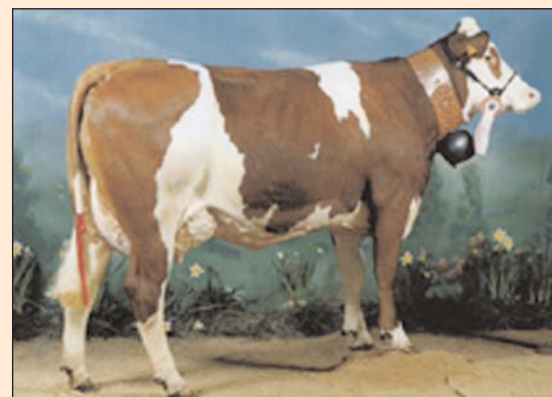

JOYEUX

N° : FR 25 9402 7927 - Né le : 20/11/1994

Naisseur GAEC LAFFLY 25560 BOUVERANS

JOYEUX a confirmé dans nos troupeaux les qualités que nous avons discernées au travers de sa descendance de monte naturelle : très grande homogénéité avec des vaches de taille moyenne très colorées et élégantes. D'excellents bassins et une bonne conformation ; une mamelle excellente dans ses attaches, son volume, ses trayons.

En lait, pas de prouesses mais dès la 1ère lactation une très bonne persistance. Peu de précocité mais les performances qui s'affirment au fil des lactations successives. A noter le niveau de taux protéique.

JOYEUX mérite donc bien de constituer pour nous la tête d'une nouvelle lignée.

Père : **HORIZON** FR 39 9201 0679

GPP : **PATRIMOINE** FR 39 7900 0905
1997 nb dur lait TB TP
Filles 1989 305 5592 34.9 31.5
Contemp. 305 5375 35.8 31.9

GMP : **REVEUSE** FR 39 8000 3369
7 305j 8969 36.2 34.1

Mère : **FOUGERE** FR 25 9000 9226

1 305 j 6181 41.2 35.1
2 302 j 8175 43.0 35.7
3 302 j 8233 39.9 35.1
4 305 j 5234 47.3 41.9
5 305 j 8780 40.2 34.8
6 305 j 9332 36.9 34.2

GPM : **BRIN D'AMOUR** FR 25 8600 6915

GMM : **ULMAIRE** FR 25 8302 2611
1 305 j 6287 36.9 33.4
4 305 j 8558 42.1 34.1

Gabarit : =—	Lait : =
Epaisseur : = +	T.P. : ++
Mamelle : ++	TB : = +
Facilité de vêlage : Facile	

2005-2009	nombre	MC	durée	lait	TB	TA	TP
Filles	240	23,5	314 j	6168	37,0	35,8	34,1
Contemporaines		23,5	305 j	5915	36,2	34,5	32,9

NATACHA :
fille de JOYEUX