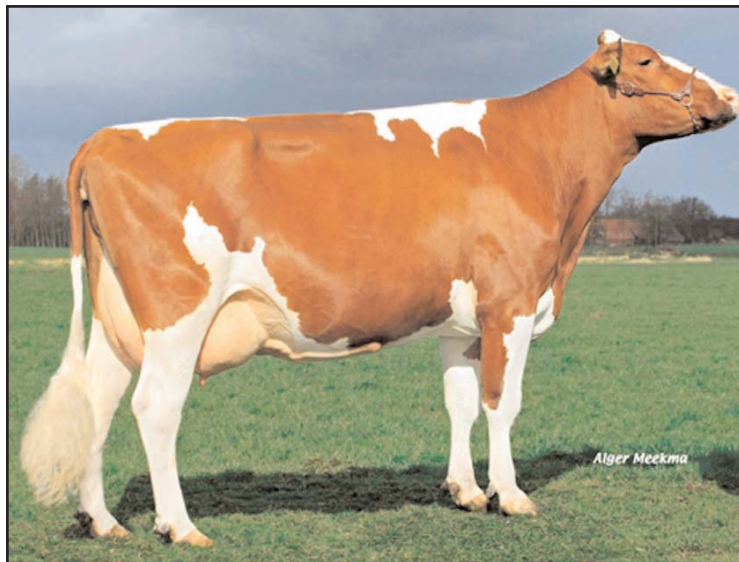

GERDA 52 : fille de LITHIUM
TB 87