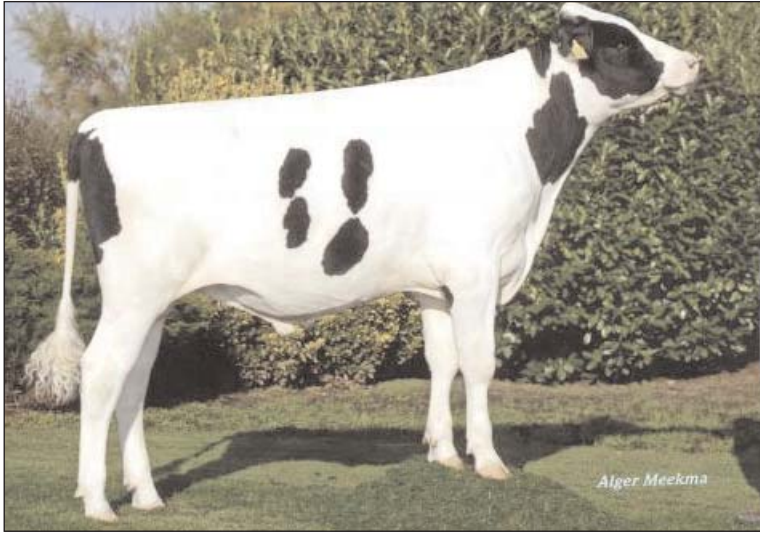

LUCRATIVE RF aAa 615243

LUCRATIVE RF NL 000354899233 - né le 05/11/2003 - n° agrément 76832

- Positif sur tous les critères
- Animaux solides

DATE : Index 01/2013 (Pays-Bas) CD 99 %

INET	+ 95	Lait	+ 204
T.P. ‰	+ 1,4	T.B. ‰	+ 0,6
Kappacaseine AA			

Caractères Fonctionnels			
Longévité (jours)	+ 47	Vitesse de traite	99
Facilité de vêlage :	Normale	Caractère	101
Cellules		Fertilité des Filles	95
Locomotion	101	Tardivité	105

Index morphologie 01/13 CD 99 %

MORPHOLOGIE		90	95	100	105	110
Gabarit	103					
Robustesse	105					
Mamelle	101					
Pieds et Membres	103					
TOTAL	103					
Détail Morphologie						
Hauteur Sacrum	104	petite				grande
Profondeur de Poitrine	102	peu profonde				profonde
Capacité Corporelle	101	peu ouverte				ouverte
Conformation laitière	101	peu anguleuse				anguleuse
Inclin. du Bassin	96	relevé				incliné
Largeur du Bassin	102	étroite				large
Membres vus d'Arrière	102	panards				parallèles
Membres vus de côté	89	droits				coudés
Épaisseur du Talon	107	peu épais				épais
Attache Mamelle Avant	103	bas				haute
Implantation Trayons Avant	92	écartés				serrés
Implantation Trayons Arrière	95	écartés				serrés
Longueur des Trayons	94	courts				longs
Profondeur de la Mamelle	107	profonde				peu profonde
Hauteur Mamelle Arrière	106	basse				haute
Ligament Suspenseur Arrière	98	faible				fort

Lightning (Ki-Samen) 06/12/1995 NL 170 475 222	Etazon Labelle Tilly
Janna 1232 TB 89 06/06/1999 NL 191312320 2.02 344 j. 10284 kg 49,3 36,3 3.04 369 j. 13170 kg 48,4 37,9	Newhouse Ronald Pays-Bas Janna 731 TB 87 Total six lactations 2099 j. 66007 kg 44,2 35

En Holstein comme en Red Holstein, **LIGHTNING** le père de **LUCRATIVE**, fait partie des meilleurs taureaux de ces dernières années. Il transmet beaucoup de lait avec des taux rapprochés dont la protéine est positive. En morphologie il affiche un très bon linéaire et se révèle comme un taureau sans défauts notables. Par les excellentes performances individuelles de ses filles sur les concours, par la grande qualité de ses lots de descendance comme dans les salles de traites, **LIGHTNING** continue à confirmer son savoir faire.

La lignée maternelle de **LUCRATIVE** se qualifie surtout comme une famille de vaches solides et profondes dont plusieurs géniteurs hollandais marquent le pedigree (Ronald, Sunny Boy et Félix)

Depuis plusieurs générations, les "Janna" disposent d'une très bonne morphologie associée à d'excellentes productions.

LUCRATIVE (Lightning x Ronald x Sunny Boy) est un joli taureau doté d'un bon développement pointé TB 86.

C'est un taureau qui est améliorateur sur tous les caractères notamment le T.P. et les mamelles. Il est par ailleurs porteur du facteur rouge.