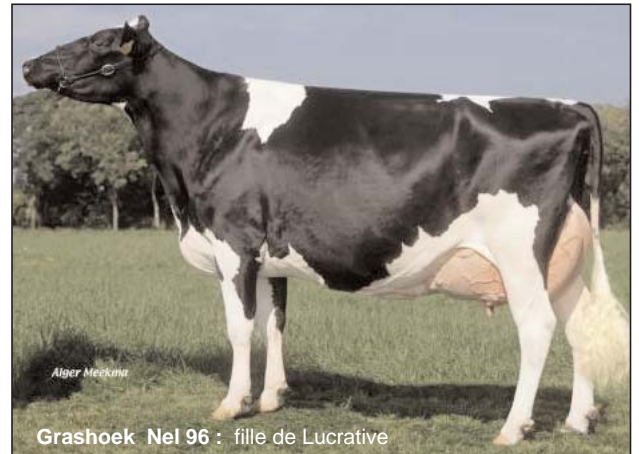

LUCRATIVE RF aAa 615243

- Positif sur tous les critères
- Animaux solides

DATE : Index 01/2013 (Pays-Bas) CD 99 %

INET	+ 95	Lait	+ 204
T.P. ‰	+ 1,4	T.B. ‰	+ 0,6
Kappacaseine AA			

Caractères Fonctionnels			
Longévité (jours)	+ 47	Vitesse de traite	99
Facilité de vêlage :	Normale	Caractère	101
Cellules		Fertilité des Filles	95
Locomotion	101	Tardivité	105

Index morphologie 01/13 CD 99 %

MORPHOLOGIE		90	95	100	105	110
Gabarit	103					
Robustesse	105					
Mamelle	101					
Pieds et Membres	103					
TOTAL	103					
Détail Morphologie						
Hauteur Sacrum	104	petite				grande
Profondeur de Poitrine	102	peu profonde				profonde
Capacité Corporelle	101	peu ouverte				ouverte
Conformation laitière	101	peu anguleuse				anguleuse
Inclin. du Bassin	96	relevé				incliné
Largeur du Bassin	102	étroite				large
Membres vus d'Arrière	102	panards				parallèles
Membres vus de côté	89	droits				coudés
Épaisseur du Talon	107	peu épais				épais
Attache Mamelle Avant	103	bas				haute
Implantation Trayons Avant	92	écartés				serrés
Implantation Trayons Arrière	95	écartés				serrés
Longueur des Trayons	94	courts				longs
Profondeur de la Mamelle	107	profonde				peu profonde
Hauteur Mamelle Arrière	106	basse				haute
Ligament Suspenseur Arrière	98	faible				fort

Lightning (Ki-Samen) 06/12/1995 NL 170 475 222	Etazon Labelle Tilly
Janna 1232 TB 89 06/06/1999 NL 191312320 2.02 344 j. 10284 kg 49,3 36,3 3.04 369 j. 13170 kg 48,4 37,9	Newhouse Ronald Pays-Bas Janna 731 TB 87 Total six lactations 2099 j. 66007 kg 44,2 35