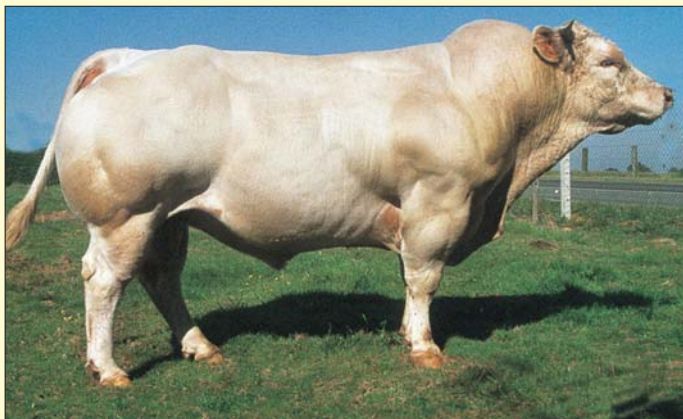

CHAROLAIS type CULARD

NICOLAS MILOU x HECTOR

FR 2198 827265

NICOLAS : Taureau culard mais donnant des veaux légers à la naissance qui prennent rapidement de la viande.

Utilisable sur génisses.

TAUREAU réservé au croisement industriel

Conditions de
vêlage :

FACILE

Epaisseur
Musculaire :

+ à ++

Développement

=