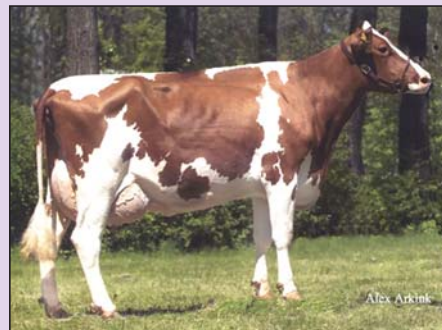

Mère de Tadeas :
MECLOV FANATICKA
(EX 91)