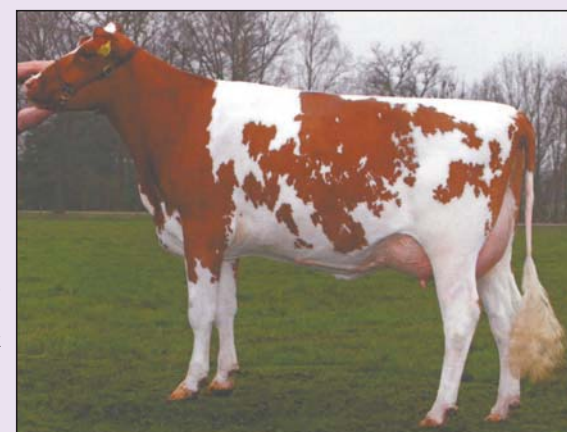

Fille de THUNDER :

Grashoek Roza 75 TB 86

Propriétaire : VOF Engelen,

Grashoek