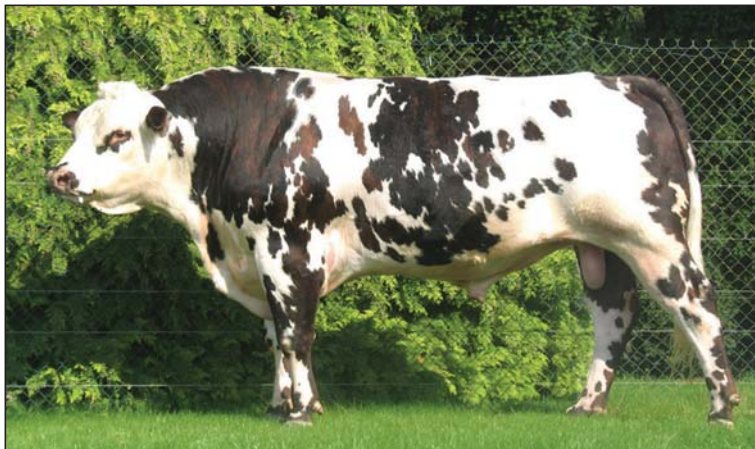

# BUFFALO

**BUFFALO** FR 2728 502663 - Né le 16/12/ 2006 - N° d'Agrément : 76972

- ◆ Origine nouvelle
- ◆ Améliorateur en matière protéique

Index sur ascendance :

INEL	+ 23	Lait	+ 262
T.P. ‰	+ 1,3	T.B. ‰	+ 2,1
<b>Caractères Fonctionnels</b>			
Facilité de vêlage :		Vitesse de traite :	
<b>Normale à difficile</b>		Normale	
Caractère	Doux	Cellules	+ 0.8

Sa mère **PRA LOUP** est une vache qui a donné en 5<sup>ème</sup> lactation: 11439 kg de lait à 48,4 et 36 en 402 jours soit près de 30 kg par jour de lactation.

**PRODUCTION :** **BUFFALO** peut être facilement accouplé sur les vaches issues des origines d'**ELIXIR** et de **GRIVOIS** (MAGIC, OTUS, ORIVOIS, UNIATE, UXAM, VASSY, ATLAS, BACCHUS...)

**BUFFALO** est un taureau complet qui améliore la taille, la musculature et les taux.

Pas conseillé sur les génisses.

Résultats morphologiques sur descendance (C.I.A.Crespelle)

MORPHOLOGIE		-2	-1	0	+1	+2
Format	+ 0,8					
Musculature	+ 0,5					
Mamelle	+ 0,0					
Pieds et Membres	+ 0,1					
<b>TOTAL</b>	<b>+ 0,3</b>					

GPM : **GIROPHARE** (Vodena) Isu 97

GMM : **MORZINE** (Cerreon)

Age	Durée	Lait	TB	TP
2.08	308	5575	48,7	36,4
4.09	341	7533	53,1	40,7
5.09	539	11219	57,1	42,7

**BUFFALO** est un jeune taureau normand développé de type laitier. Les aplombs sont bons (taureau calme)