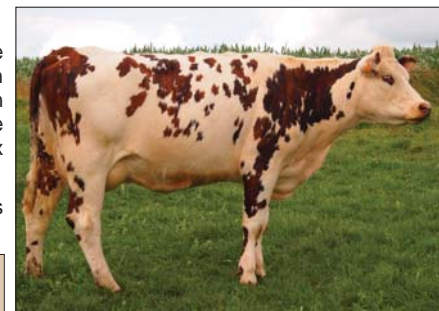

FACELIE : Fille de **BUFFALO**