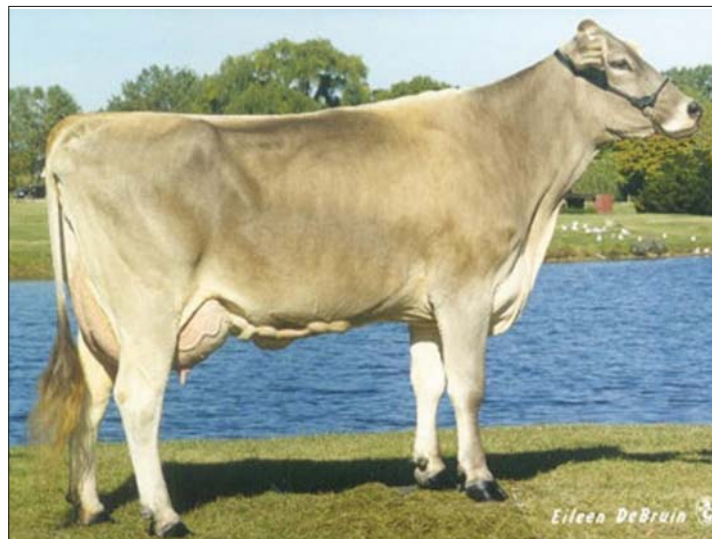

BRUNDES ALPES

VICTOR aAa 654123

VICTOR NL 0003835 28119 - né le 28 / 08 / 2004 - N° agrément 77701

Index sur descendance CD 81			
Inel	+ 49	Lait	+ 1055
TP	+ 0,4	TB	+ 0,1
Kappacaseine AA			
Facilité de vêlage		Cellules	+ à ++
Normale		Longévité	+

Index morphologie sur descendance

MORPHOLOGIE	- 2	- 1	0	+ 1	+ 2
Gabarit	1,35				
Robustesse	1,4				
Mamelle	1,49				
Pieds et Membres	1,52				
TOTAL	1,45				

VICTOR est issu d'une lignée maternelle où se succède 6 générations de vaches EX et TB.

Sa mère la célèbre **VICTORIA EX 93** a produit plus de 15.000 kg de lait à 43 de TB et 37 de TA.

VICTOR est un taureau de très belle conformation avec beaucoup de force et de potentiel laitier.

VICTOR est un taureau testé améliorateur sur tous les postes.