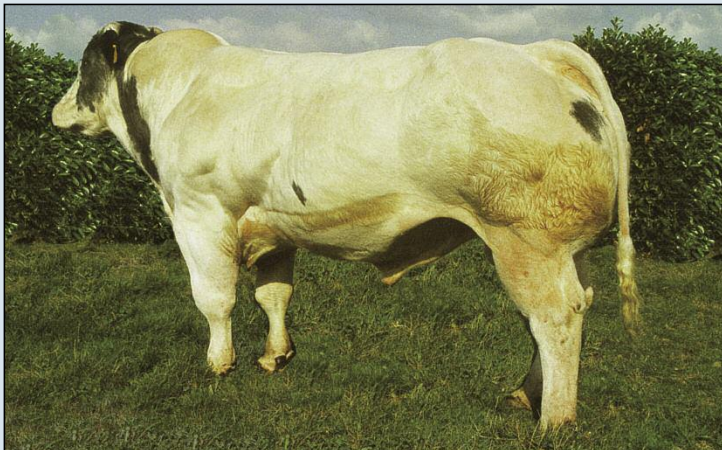

BLANC. BLEU. BELGE.

RUTILANT

CUBITUS
x MARQUIS DU MOLINIA

FR 3604 753290

RUTILANT est un BBB de très bonne conformation. Taureau très ouvert avec une musculature bien répartie à l'avant, à l'arrière, sur le dos et l'aloiau.

PRODUCTION : En race pure ou sur des vaches de type viande, **RUTILANT** donne une grande proportion de veaux formés.

Contrairement aux autres BBB, **RUTILANT** donne une proportion plus importante de veaux de couleur pie noir en croisement sur holstein.

Conditions de
vêlage :

Normale

Épaisseur

Musculaire :

+

Développement

+ à ++